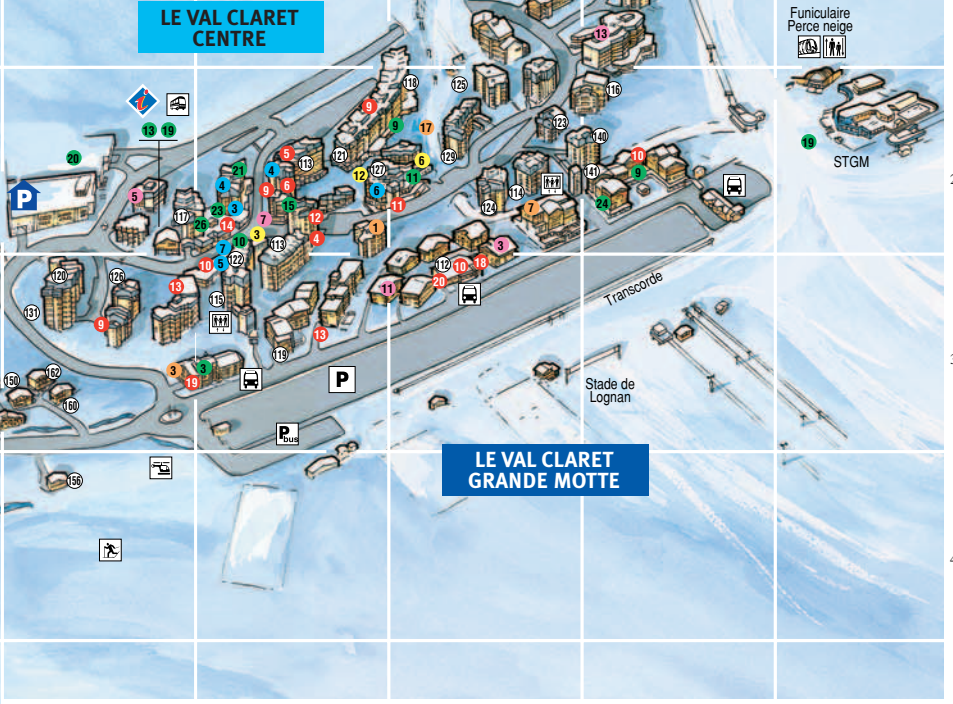

PLAN DE TIGNES

Tignes map

SPORTS ET LOISIRS

Sports and leisure

Information > Information boards Maisons de Tignes

Téléphones utiles > Useful telephone

- E5 - LE LAC**
- Tignes Information-Parking
 - Tignes Réservation
 - (clientèle individuelle et professionnelle)
 - Tignes Habitat
 - Espace Patrimoine
 - Cars Martin
 - Bagagerie, douches, toilettes
 - Banque - Change Distributeur
 - SNCF
 - Vente de forfaits de ski
 - Bureau Carte Tignes
- B4 - LE LAVACHET**
- Tignes Information-Parking
 - Vente de forfaits de ski
- J2 - LE VAL CLARET**
- Tignes Information
 - Cars Martin
 - Vente de forfaits de ski
- B8 - LES BOISSES**
- Tignes Information
 - Ouvert le samedi et le dimanche matin
- D8 - LES BRÉVIERES**
- Tignes Information

- Le Lac - Le Bec Rouge**
- E5 Banquise (la) (Tignes Activités)
 - F5 Bowling
 - F6 Bridge
 - E5 Ecole de Parapente
 - E5 Ecole du Ski Français
 - E5 Evolution 2
 - E5 Kébra Surfing
 - F5 Tignespace (centre de congrès) Tignes Espace Forme
- Le Lac - Le Rosset**
- D4 Bureau des Guides de Tignes
 - C4 Tignes Activités
 - E5 STGM (vente de forfaits)
 - D5 Vitatignes
- Les Almes**
- D6 Bains du Montana (les)
 - D5 Cinéma
 - C6 M. Veyrat (Aile Delta)
- Le Lavachet**
- C5 Bibliothèque
 - A4 Ecole du Ski Français
 - A4 STGM (vente de forfaits)
- Val Claret Centre**
- J2 Cinéma
 - L2 Ecole du Ski Français
 - L2 Evolution 2
 - K2 Radio Tignes - Europe 2
 - K2 Surf Feeling
 - J2 STGM (vente de forfaits)
 - M2 The Snocool
 - J2 TV Câble
 - K2 333 Ski and Snowboard Company
- Val Claret Grande Motte**
- M2 Ecole du Ski Français
 - N2 STGM (vente de forfaits)
 - K3 Centre Aquatic
- Les Boisses**
- B8 STGM (vente de forfaits)
 - A8 Tetra
- Les Brévières**
- D8 Ecole du Ski Français
 - D8 STGM (vente de forfaits)