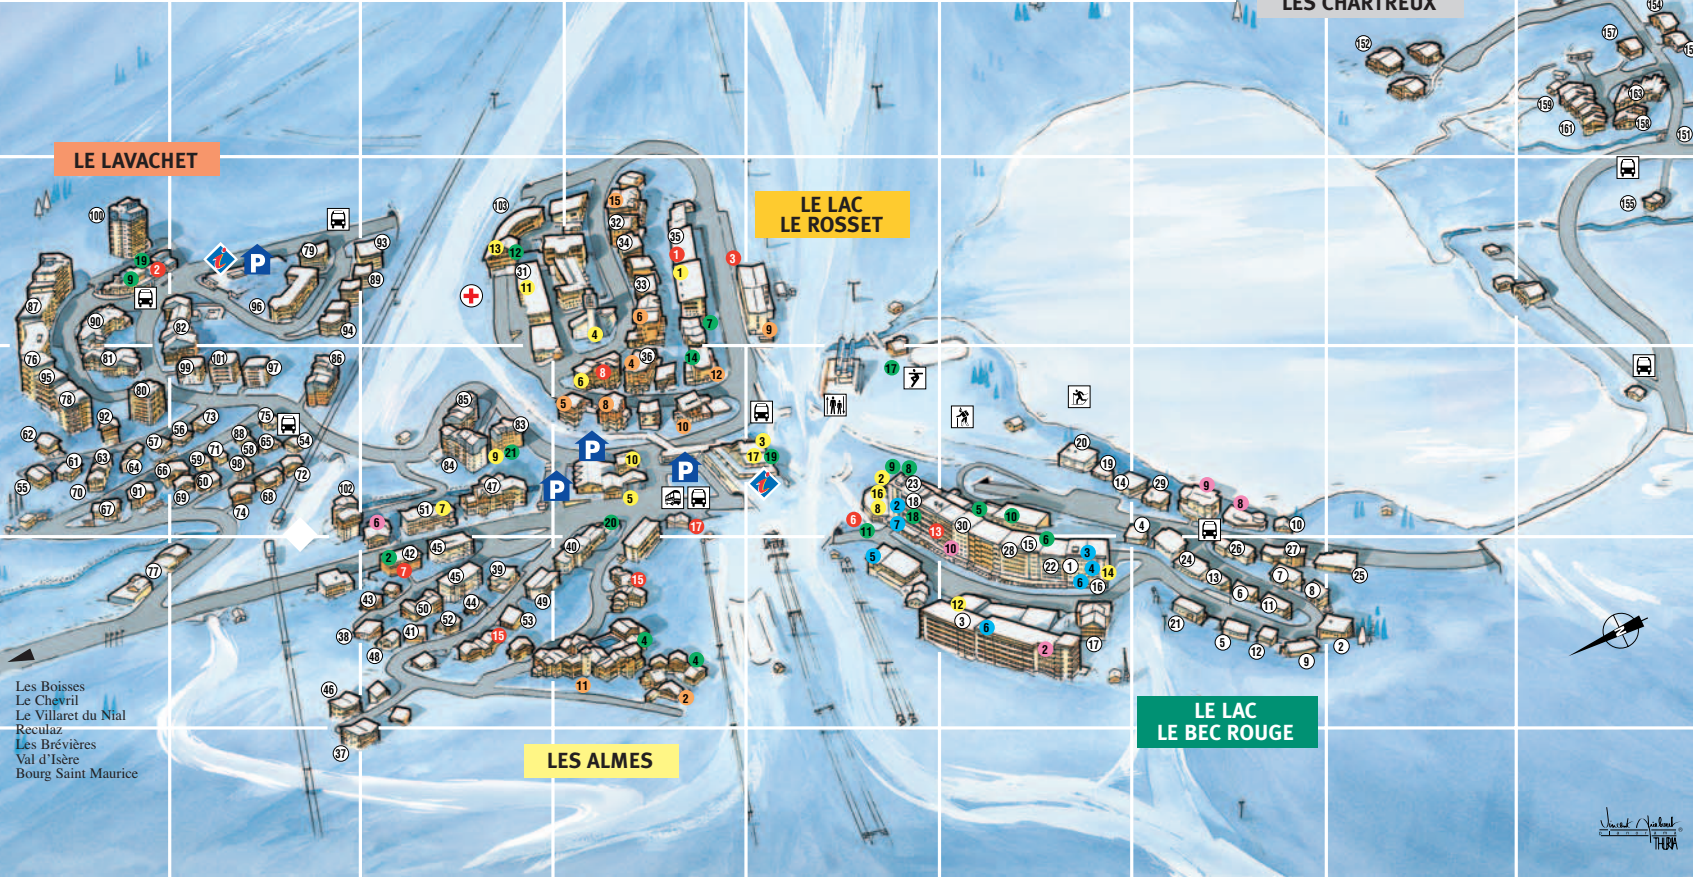

- Le Lac - Le Bec Rouge**
- E5 Banquise (la) (Tignes Activités)
 - F5 Bowling
 - F6 Bridge
 - E5 Ecole de Parapente
 - E5 Ecole du Ski Français
 - E5 Evolution 2
 - E5 Kébra Surfing
 - F5 Tignespace (centre de congrès) Tignes Espace Forme
- Le Lac - Le Rosset**
- D4 Bureau des Guides de Tignes
 - C4 Tignes Activités
 - E5 STGM (vente de forfaits)
 - D5 Vitatignes
- Les Almes**
- D6 Bains du Montana (les)
 - D5 Cinéma
 - C6 M. Veyrat (Aile Delta)
- Le Lavachet**
- C5 Bibliothèque
 - A4 Ecole du Ski Français
 - A4 STGM (vente de forfaits)
- Val Claret Centre**
- J2 Cinéma
 - L2 Ecole du Ski Français
 - L2 Evolution 2
 - K2 Radio Tignes - Europe 2
 - K2 Surf Feeling
 - J2 STGM (vente de forfaits)
 - M2 The Snocool
 - J2 TV Câble
 - K2 333 Ski and Snowboard Company
- Val Claret Grande Motte**
- M2 Ecole du Ski Français
 - N2 STGM (vente de forfaits)
 - K3 Centre Aquatic
- Les Boisses**
- B8 STGM (vente de forfaits)
 - A8 Tetra
- Les Brévières**
- D8 Ecole du Ski Français
 - D8 STGM (vente de forfaits)

PICTOGRAMMES

- Bureaux d'informations
- Parkings couverts
- Parkings aériens
- Sécurité des Pistes
- Navettes gratuites
- Accès piétons
- Bus Bourg Saint Maurice Val d'Isère Lyon - Genève
- Accès centre station
- Promenades piétons
- Patinoire
- Ski de fond
- Dépose hélicoptère